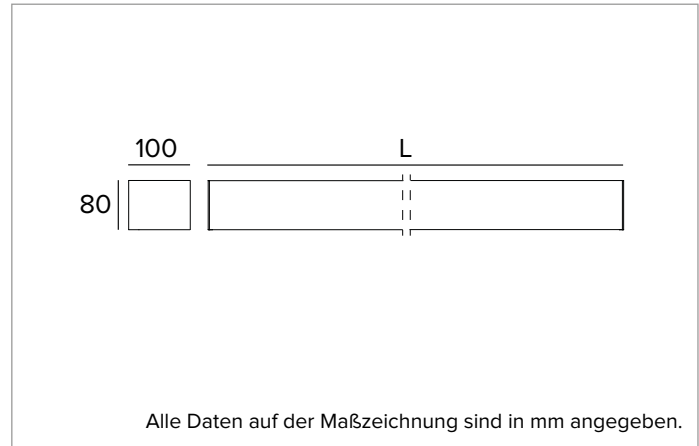

T024BY940ELPW | LOGICO EASY Stand Alone 100 - OPAL HO

Lineare LED-Leuchte, Einzelmontage für Deckenanbau- oder Pendelmontage. Version mit Notbeleuchtung

	4000K	H(m)	D(m)	Emax(lx)
	Ra90		109°	
	Fixture Power	79W	1	2.82
	Source Flux	6409lm	2	5.64
	Fixture Flux	6409lm	3	8.46
	Efficacy	81lm/W	4	11.28
G0301A	Imax=210cd/klm	Imax	1347cd	5
			14.10	54